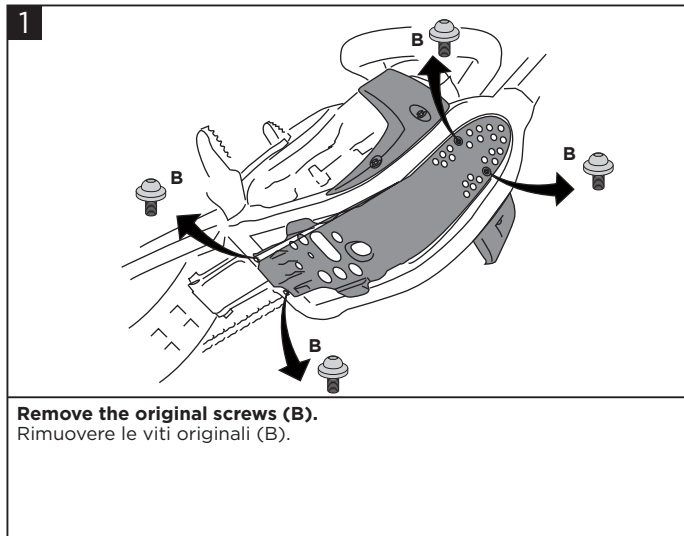

SKID PLATE MX KAWASAKI KXF 250

SOTTOMOTORE MX KAWASAKI KXF 250

COD. 500002288 REV.3

WARNING!

IT Utilizza i prodotti Acerbis a tuo rischio e pericolo. Controlla la sicurezza del tuo dispositivo prima di guidare. Assicurati di seguire le istruzioni per l'installazione dei prodotti Acerbis. Non guidare se l'hardware è mancante o danneggiato. In tal caso, riportare immediatamente l'articolo al rivenditore. Assicurati che l'acceleratore e gli altri controlli siano liberi ogni volta che guidi. Il mancato rispetto di queste istruzioni e avvertenze potrebbe causare interferenze con i comandi, perdita di controllo e incidenti. Acerbis raccomanda che l'installazione venga eseguita da un meccanico autorizzato e che durante l'installazione vengano utilizzate solo parti originali Acerbis. Acerbis non fornisce alcuna garanzia o dichiarazione, espressa o implicita, in merito all'adattamento del suo prodotto per qualsiasi scopo particolare. Acerbis non fornisce alcuna garanzia o dichiarazione, espressa o implicita, in merito alla misura in cui i suoi prodotti proteggono individui o proprietà da lesioni, morte o danni.