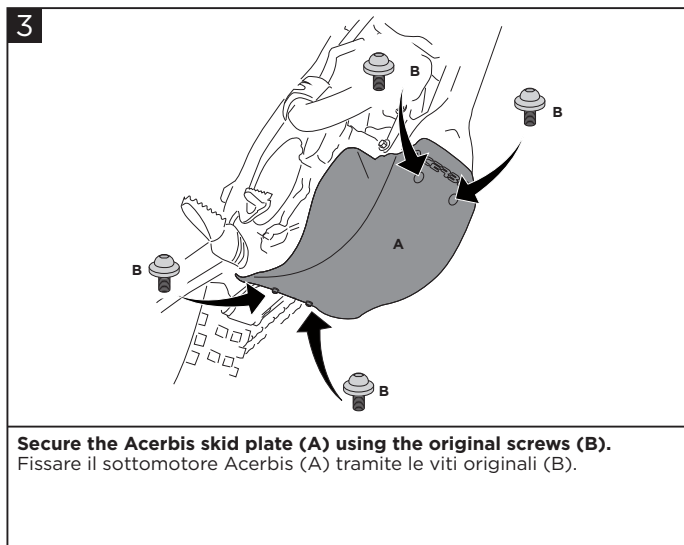

SKID PLATE MX KAWASAKI KXF 250

SOTTOMOTORE MX KAWASAKI KXF 250

COD. 500002288 REV.3

WARNING!

IT Utilizza i prodotti Acerbis a tuo rischio e pericolo. Controlla la sicurezza del tuo dispositivo prima di guidare. Assicurati di seguire le istruzioni per l'installazione dei prodotti Acerbis. Non guidare se l'hardware è mancante o danneggiato. In tal caso, riportare immediatamente l'articolo al rivenditore. Assicurati che l'acceleratore e gli altri controlli siano liberi ogni volta che guidi. Il mancato rispetto di queste istruzioni e avvertenze potrebbe causare interferenze con i comandi, perdita di controllo e incidenti. Acerbis raccomanda che l'installazione venga eseguita da un meccanico autorizzato e che durante l'installazione vengano utilizzate solo parti originali Acerbis. Acerbis non fornisce alcuna garanzia o dichiarazione, espressa o implicita, in merito all'adattamento del suo prodotto per qualsiasi scopo particolare. Acerbis non fornisce alcuna garanzia o dichiarazione, espressa o implicita, in merito alla misura in cui i suoi prodotti proteggono individui o proprietà da lesioni, morte o danni.