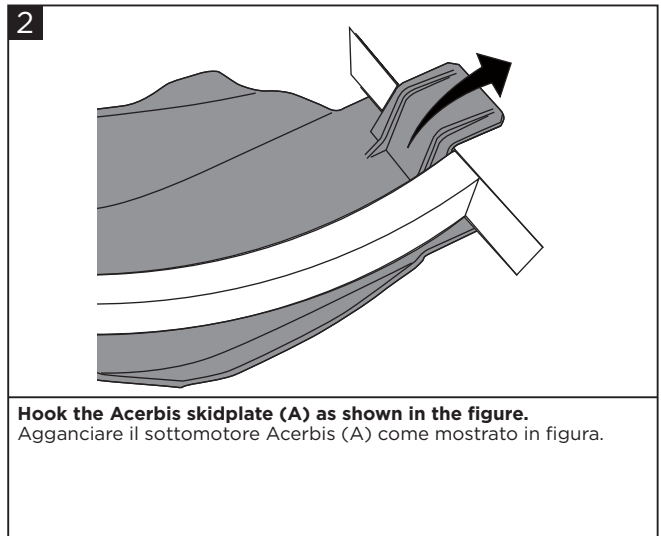

SKID PLATE MX KAWASAKI KXF 250

SOTTOMOTORE MX KAWASAKI KXF 250

COD. 500002288 REV.3

WARNING!

IT Utilizza i prodotti Acerbis a tuo rischio e pericolo. Controlla la sicurezza del tuo dispositivo prima di guidare. Assicurati di seguire le istruzioni per l'installazione dei prodotti Acerbis. Non guidare se l'hardware è mancante o danneggiato. In tal caso, riportare immediatamente l'articolo al rivenditore. Assicurati che l'acceleratore e gli altri controlli siano liberi ogni volta che guidi. Il mancato rispetto di queste istruzioni e avvertenze potrebbe causare interferenze con i comandi, perdita di controllo e incidenti. Acerbis raccomanda che l'installazione venga eseguita da un meccanico autorizzato e che durante l'installazione vengano utilizzate solo parti originali Acerbis. Acerbis non fornisce alcuna garanzia o dichiarazione, espressa o implicita, in merito all'adattamento del suo prodotto per qualsiasi scopo particolare. Acerbis non fornisce alcuna garanzia o dichiarazione, espressa o implicita, in merito alla misura in cui i suoi prodotti proteggono individui o proprietà da lesioni, morte o danni.